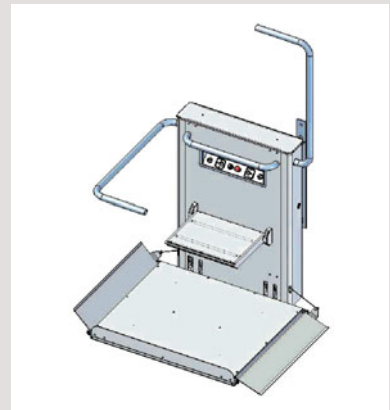

servelift T60 *plattform-treppenlifte*

Unsere Treppenlifte entsprechen den modernsten Anforderungen in Design und Technik:

- neues ergonomisches Design
- mit 24 V Batterieantrieb
- Rufstellen mit Funk (Standard)
- individuelle Ausführung durch eigene Fertigung möglich
- kurze Lieferzeiten
- rasche Montage
- einfache Bedienung
- sanfter Anlauf und Stopp bei Hubbewegung
- nicht sichtbare Teile verzinkt
- geprüfte TÜV-Qualität
- entspricht neuer Norm EN 81-40

servelift T60 plattform-treppenlifte - technische details

- Standardplattformgröße 800x900 mm, 800x1000 mm, Sondergrößen auf Anfrage
- Farbe RAL nach Wahl oder in Edelstahl
- max. 0,15 m/s Fahrgeschwindigkeit (in den Kurven reduziert) mit Sanftanlauf und Sanftstopp
- Ausführung mit mehreren Haltestellen und über mehrere Geschosse möglich
- Antrieb über Lochstange (kein Durchrutschen)
- Geschwindigkeitsregler mit Fangvorrichtung
- Absicherung durch zahlreiche Sicherheitsabschaltleisten, Unterbodenabschaltblech
- 3D-Konstruktion (Kunde erhält vor Fertigung eine 3D-Zeichnung)
- Führungsschienen in Edelstahl
- Ausführung nach Maschinenrichtlinie, TÜV-baumustergeprüft
- E-Anschluss 230 V, Akkuantrieb
- Notrufsignal, Telefon als Option
- Tragfähigkeit standardmäßig bis 300 kg, darüber auf Anfrage
- Überlastsicherung
- Plattformabsenken und -anheben sowie Schranken automatisch
- Wand- oder Stützenbefestigung (keine Schienen am Boden)
- Klappsitz sowie weitere Ausführungs-Optionen auf Anfrage