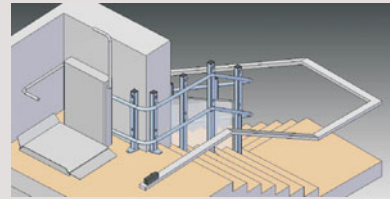

servelift T60 *plattform-treppenlifte*

Unsere Treppenlifte entsprechen den modernsten Anforderungen in Design und Technik:

- neues ergonomisches Design
- mit 24 V Batterieantrieb
- Rufstellen mit Funk (Standard)
- individuelle Ausführung durch eigene Fertigung möglich
- kurze Lieferzeiten
- rasche Montage
- einfache Bedienung
- sanfter Anlauf und Stopp bei Hubbewegung
- nicht sichtbare Teile verzinkt
- geprüfte TÜV-Qualität
- entspricht neuer Norm EN 81-40

servelift T60 plattform-treppenlifte - technische details

- Standardplattformgröße 800x900 mm, 800x1000 mm, Sondergrößen auf Anfrage
- Farbe RAL nach Wahl oder in Edelstahl
- max. 0,15 m/s Fahrgeschwindigkeit (in den Kurven reduziert) mit Sanftanlauf und Sanftstopp
- Ausführung mit mehreren Haltestellen und über mehrere Geschosse möglich
- Antrieb über Lochstange (kein Durchrutschen)
- Geschwindigkeitsregler mit Fangvorrichtung
- Absicherung durch zahlreiche Sicherheitsabschaltleisten, Unterbodenabschaltblech
- 3D-Konstruktion (Kunde erhält vor Fertigung eine 3D-Zeichnung)
- Führungsschienen in Edelstahl
- Ausführung nach Maschinenrichtlinie, TÜV-baumustergeprüft
- E-Anschluss 230 V, Akkuantrieb
- Notrufsignal, Telefon als Option
- Tragfähigkeit standardmäßig bis 300 kg, darüber auf Anfrage
- Überlastsicherung
- Plattformabsenken und -anheben sowie Schranken automatisch
- Wand- oder Stützenbefestigung (keine Schienen am Boden)
- Klappsitz sowie weitere Ausführungs-Optionen auf Anfrage