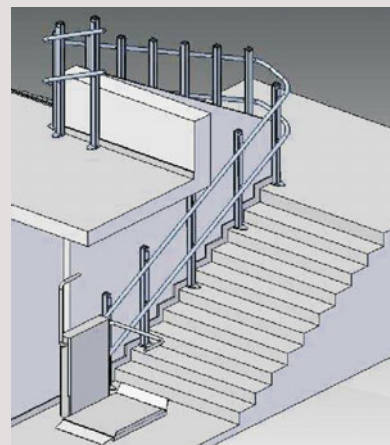

servelift T60 *plattform-treppenlifte*

Unsere Treppenlifte entsprechen den modernsten Anforderungen in Design und Technik:

- neues ergonomisches Design
- mit 24 V Batterieantrieb
- Rufstellen mit Funk (Standard)
- individuelle Ausführung durch eigene Fertigung möglich
- kurze Lieferzeiten
- rasche Montage
- einfache Bedienung
- sanfter Anlauf und Stopp bei Hubbewegung
- nicht sichtbare Teile verzinkt
- geprüfte TÜV-Qualität
- entspricht neuer Norm EN 81-40

servelift T60 plattform-treppenlifte - technische details

- Standardplattformgröße 800x900 mm, 800x1000 mm, Sondergrößen auf Anfrage
- Farbe RAL nach Wahl oder in Edelstahl
- max. 0,15 m/s Fahrgeschwindigkeit (in den Kurven reduziert) mit Sanftanlauf und Sanftstopp
- Ausführung mit mehreren Haltestellen und über mehrere Geschosse möglich
- Antrieb über Lochstange (kein Durchrutschen)
- Geschwindigkeitsregler mit Fangvorrichtung
- Absicherung durch zahlreiche Sicherheitsabschaltleisten, Unterbodenabschaltblech
- 3D-Konstruktion (Kunde erhält vor Fertigung eine 3D-Zeichnung)
- Führungsschienen in Edelstahl
- Ausführung nach Maschinenrichtlinie, TÜV-baumustergeprüft
- E-Anschluss 230 V, Akkuantrieb
- Notrufsignal, Telefon als Option
- Tragfähigkeit standardmäßig bis 300 kg, darüber auf Anfrage
- Überlastsicherung
- Plattformabsenken und -anheben sowie Schranken automatisch
- Wand- oder Stützenbefestigung (keine Schienen am Boden)
- Klappsitz sowie weitere Ausführungs-Optionen auf Anfrage